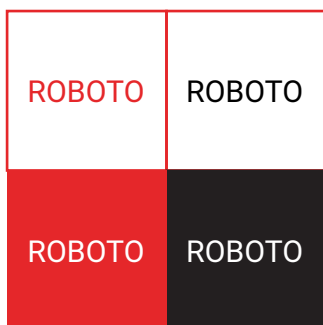

Roboto Light

ABCDEFGHIJKLMNOPQRSTUVWXYZ
abcdefghijklmnopqrstuvwxyz
0123456789$€&(,;!?-_)

Roboto Regular

ABCDEFGHIJKLMNOPQRSTUVWXYZ
abcdefghijklmnopqrstuvwxyz
0123456789$€&(,;!?-_)

Roboto Medium

ABCDEFGHIJKLMNOPQRSTUVWXYZ
abcdefghijklmnopqrstuvwxyz
0123456789$€&(,;!?-_)

Roboto Bold

ABCDEFGHIJKLMNOPQRSTUVWXYZ
abcdefghijklmnopqrstuvwxyz
0123456789$€&(,;!?-_)