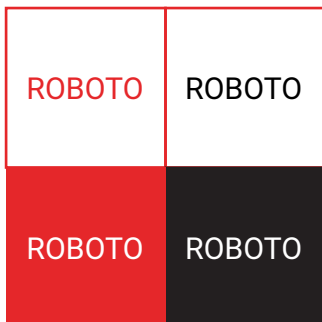

---

Comportamentos do logótipo VIDA ANTENA1 sobre fundos alternativos

---

Tipografia VIDA ANTENA1

Roboto Light

ABCDEFGHIJKLMNOPQRSTUVWXYZ  
abcdefghijklmnopqrstuvwxyz  
0123456789\$€&(,;!?-\\\_)

Roboto Regular