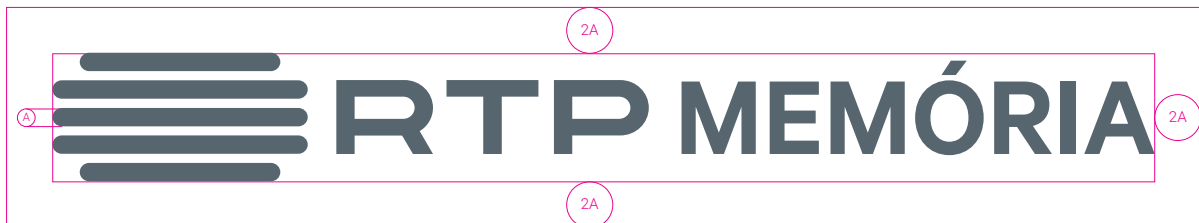

MANUAL DA MARCA

RTP MEMÓRIA

Versões do Logotipo RTP Memória

Cores

rgb R=87 G=102 B=110
cmyk C=68 M=51 Y= 46 K=18
hex #57666E

O Pantone 5473 U pode ser utilizado para representar o cinzento.
Utilize sempre os ficheiros Pantone fornecidos para aplicação de cores sólidas.

rgb R=35 G=31 B=32
cmyk C=70 M=68 Y=64 K=74
hex #231F20

Margens de segurança do logótipo RTP Memória

Para garantir uma representação correta do logótipo deve manter-se um espaço suficiente entre o logótipo e outros elementos gráficos ou margens. A regra abaixo representa as margens mínimas recomendáveis. Sempre que possível devem ser aumentadas.

Tamanho mínimo de utilização do logótipo RTP Memória

O logótipo RTP Memória não tem limite de ampliação. A redução mínima deste logótipo é de 4mm de altura.

Tipografia RTP Memória

ROBOTO	ROBOTO
ROBOTO	ROBOTO