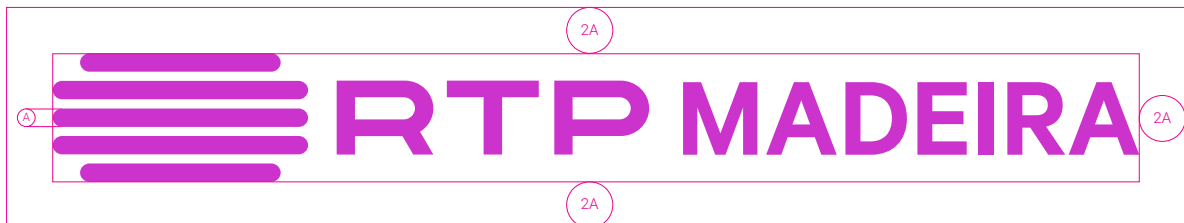

## Cores

Rosa

rgb R=204 G=51 B=204  
cmyk C=34 M=84 Y= 0 K=0  
hex #CC33CC

O Pantone 807 U pode ser utilizado para representar o rosa.  
Utilize sempre os ficheiros Pantone fornecidos para aplicação de cores sólidas.

Preto

rgb R=35 G=31 B=32  
cmyk C=70 M=68 Y=64 K=74  
hex #231F20

---

## Margens de segurança do logótipo RTP Madeira

Para garantir uma representação correta do logótipo deve manter-se um espaço suficiente entre o logótipo e outros elementos gráficos ou margens. A regra abaixo representa as margens mínimas recomendáveis. Sempre que possível devem ser aumentadas.