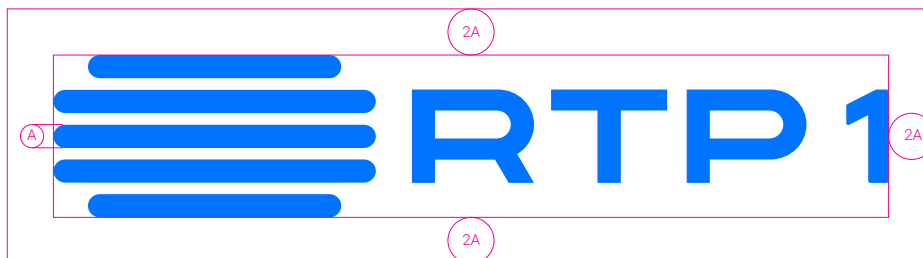

MANUAL DA MARCA

Versões do Logotipo RTP1

Cores

rgb R=0 G=116 B=255
cmyk C=59 M=76 Y=0 K=0
hex #0074FF

O Pantone Medium Blue U pode ser utilizado para representar o azul.
Utilize sempre os ficheiros Pantone fornecidos para aplicação de cores sólidas.

rgb R=35 G=31 B=32
cmyk C=70 M=68 Y=64 K=74
hex #231F20

Margens de segurança do logótipo RTP1

Para garantir uma representação correta do logótipo deve manter-se um espaço suficiente entre o logótipo e outros elementos gráficos ou margens. A regra abaixo representa as margens mínimas recomendáveis. Sempre que possível devem ser aumentadas.

Tamanho mínimo de utilização do logótipo RTP1

O logótipo RTP1 não tem limite de ampliação. A redução mínima deste logótipo é de 4mm de altura.

Comportamentos do logótipo RTP1 sobre fundos neutros e com a cor da identidade