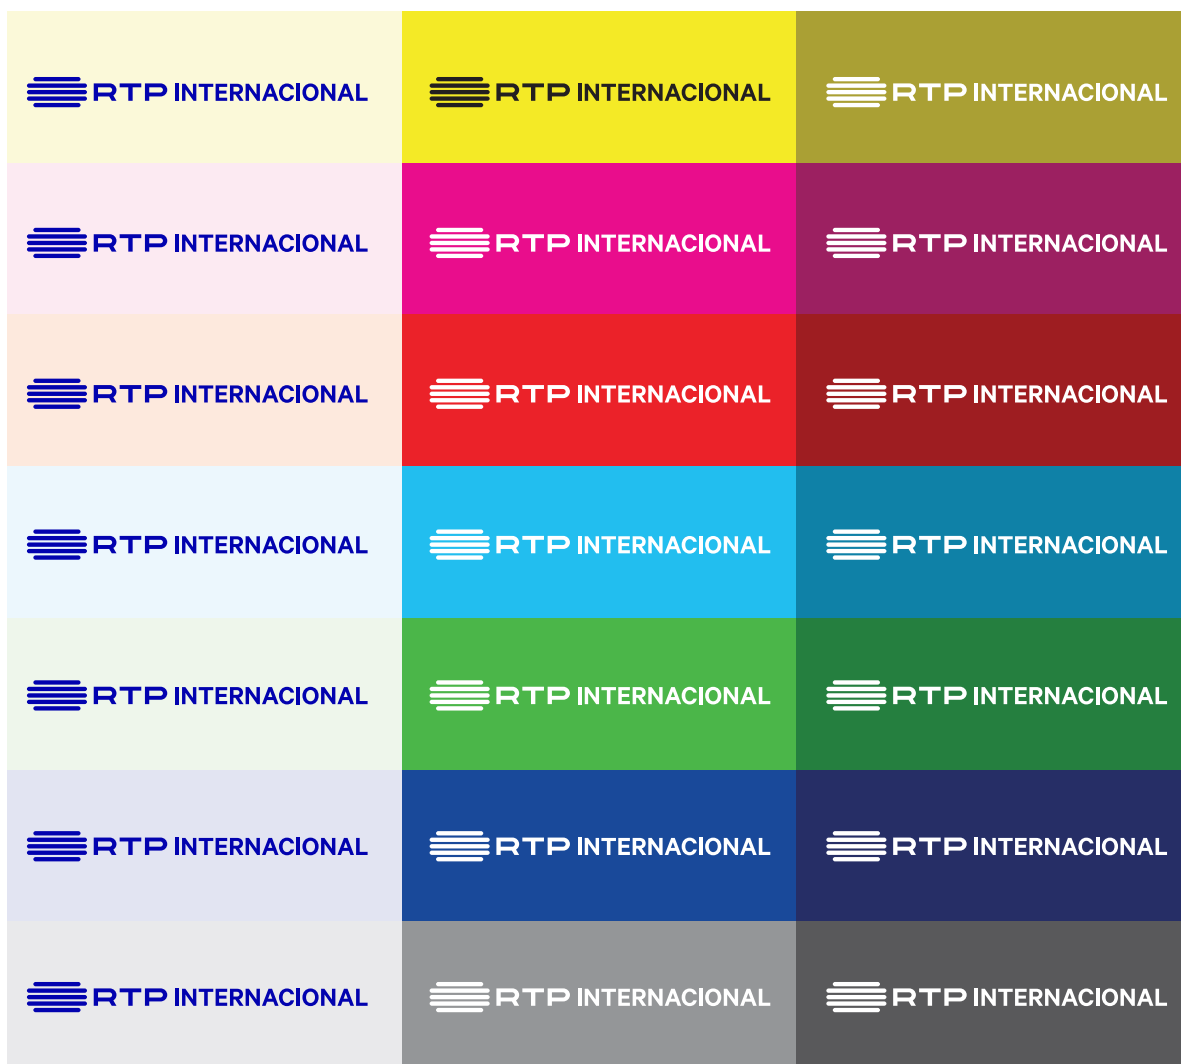

MANUAL DA MARCA

 **RTP INTERNACIONAL**

Versões do Logótipo RTP Internacional

Cores

rgb R=2 G=2 B=175
cmyk C=99 M=95 Y=0 K=1
hex #0202AF

O Pantone Blue 072 U pode ser utilizado para representar o azul.
Utilize sempre os ficheiros Pantone fornecidos para aplicação de cores sólidas.

rgb R=35 G=31 B=32
cmyk C=70 M=68 Y=64 K=74
hex #231F20

Margens de segurança do logótipo RTP Internacional

Para garantir uma representação correta do logótipo deve manter-se um espaço suficiente entre o logótipo e outros elementos gráficos ou margens. A regra abaixo representa as margens mínimas recomendáveis. Sempre que possível devem ser aumentadas.

Tamanho mínimo de utilização do logótipo RTP Internacional

O logótipo RTP Internacional não tem limite de ampliação. A redução mínima deste logótipo é de 4mm de altura.

Tipografia RTP Internacional

ROBOTO	ROBOTO
ROBOTO	ROBOTO