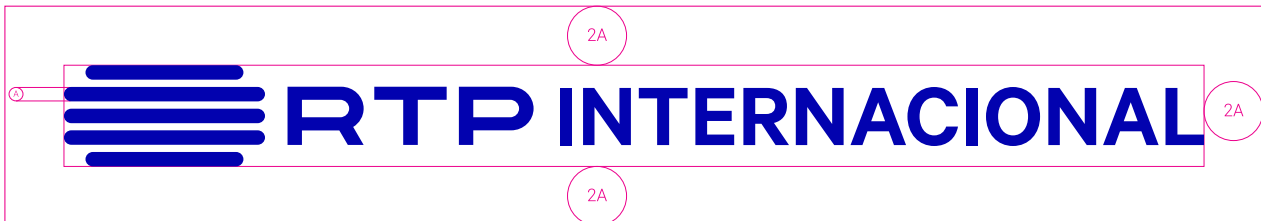

MANUAL DA MARCA

 **RTP INTERNACIONAL**

Versões do Logótipo RTP Internacional

Cores

rgb R=2 G=2 B=175
cmyk C=99 M=95 Y=0 K=1
hex #0202AF

O Pantone Blue 072 U pode ser utilizado para representar o azul.
Utilize sempre os ficheiros Pantone fornecidos para aplicação de cores sólidas.

rgb R=35 G=31 B=32
cmyk C=70 M=68 Y=64 K=74
hex #231F20

Margens de segurança do logótipo RTP Internacional

Para garantir uma representação correta do logótipo deve manter-se um espaço suficiente entre o logótipo e outros elementos gráficos ou margens. A regra abaixo representa as margens mínimas recomendáveis. Sempre que possível devem ser aumentadas.

Tamanho mínimo de utilização do logótipo RTP Internacional

O logótipo RTP Internacional não tem limite de ampliação. A redução mínima deste logótipo é de 4mm de altura.

Tipografia RTP Internacional

ROBOTO	ROBOTO
ROBOTO	ROBOTO